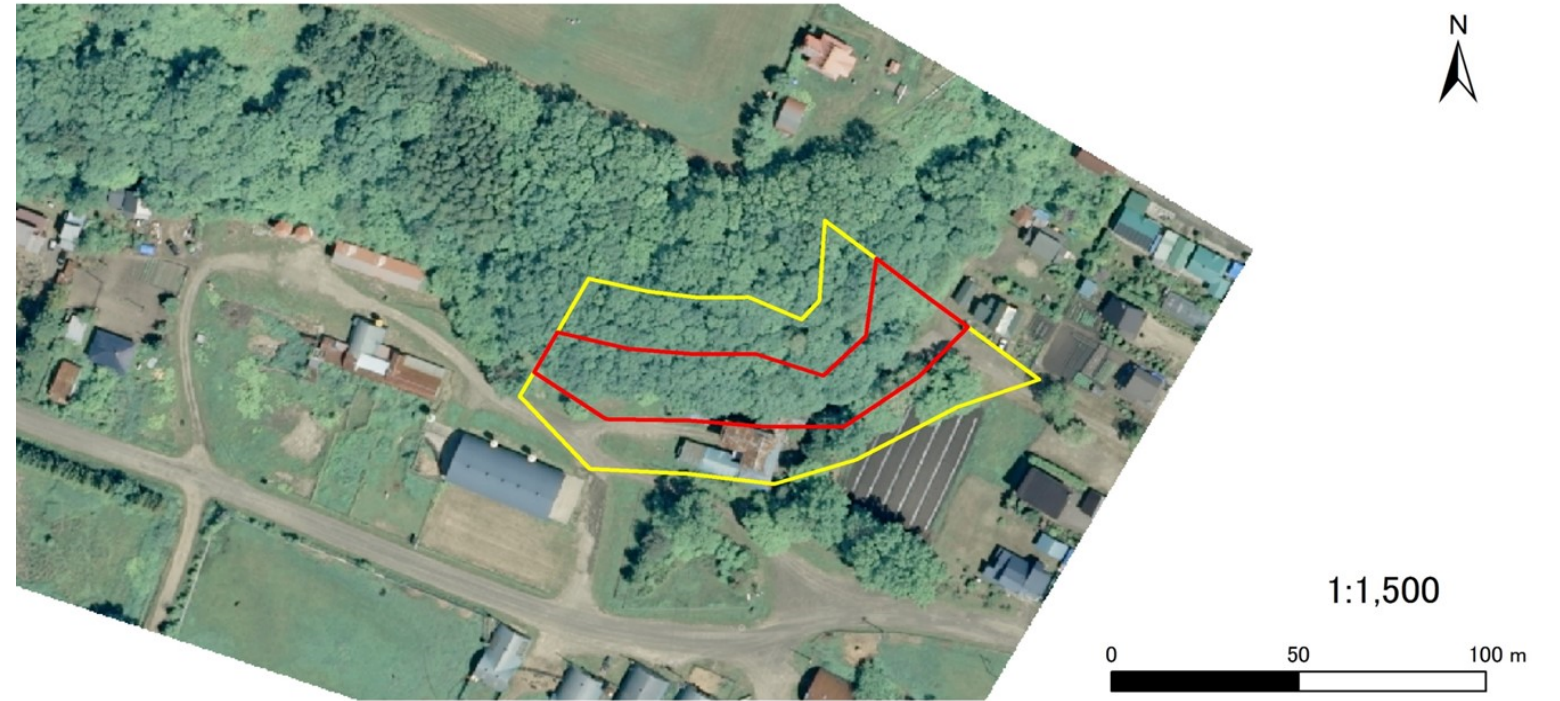

箇所名 : 網走藻琴5  
 所在地 : 網走市字藻琴  
 自然現象の種類 : 急傾斜地の崩壊  
 箇所番号 : II-7-41-1888

### 位置図

### 写真図

### 区域図